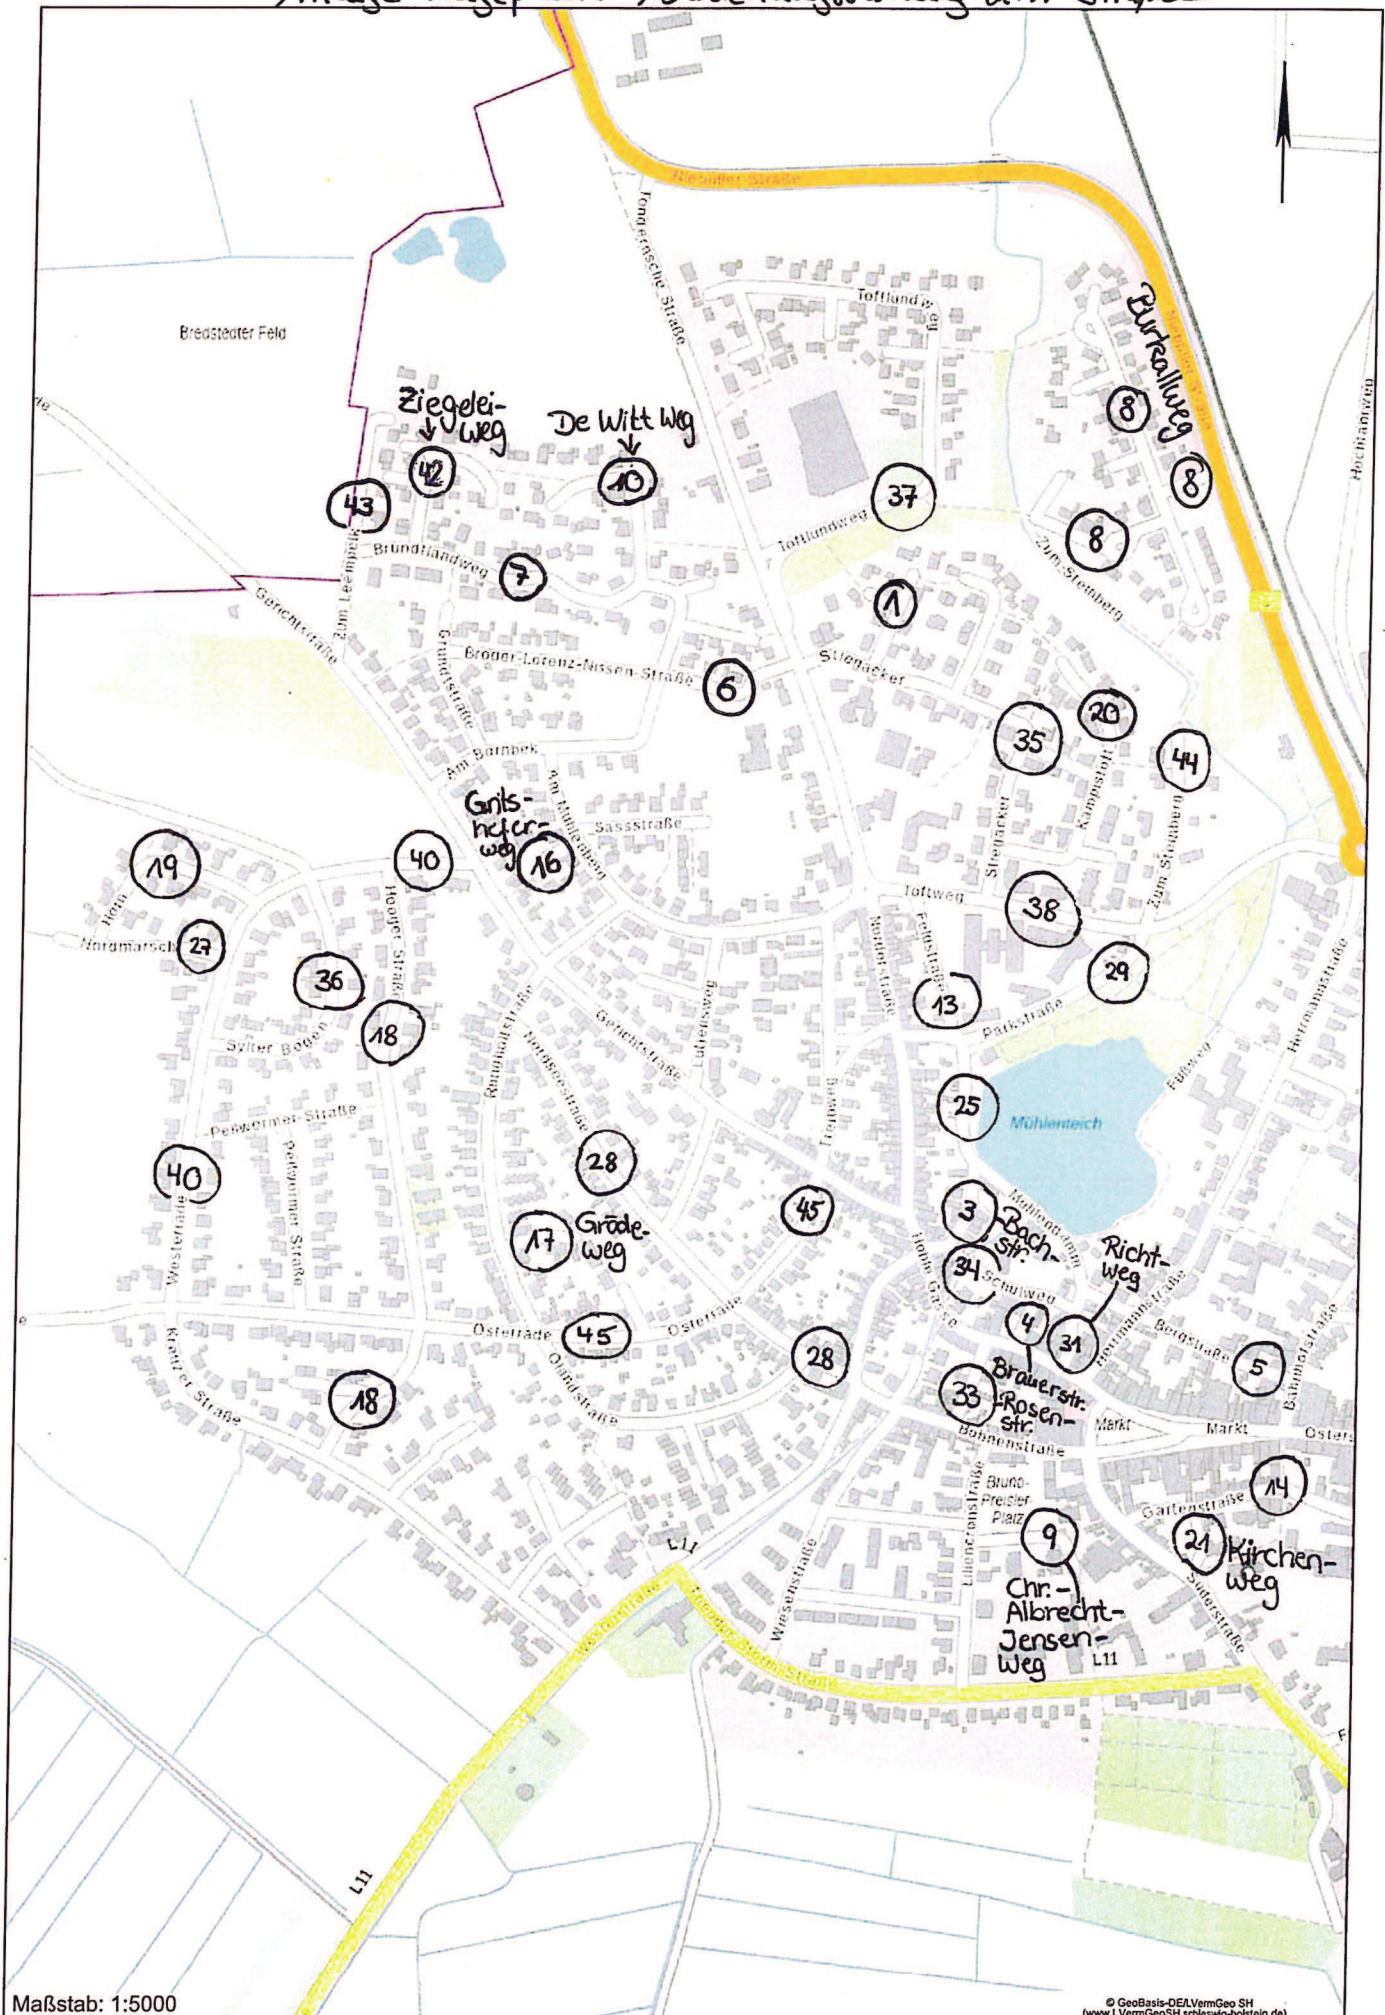

Anlage Lageplan Abweichungssatzung div. Straßen

Maßstab: 1:5000

Dieser Planauszug dient nur der Übersicht und ersetzt keine Leitungsauskunft. Die Vervielfältigung ist nur für eigene, dienstliche Zwecke gestattet. Kartengrundlage ALKIS® und ATKIS® (Herausgeber LVermGeo SH).