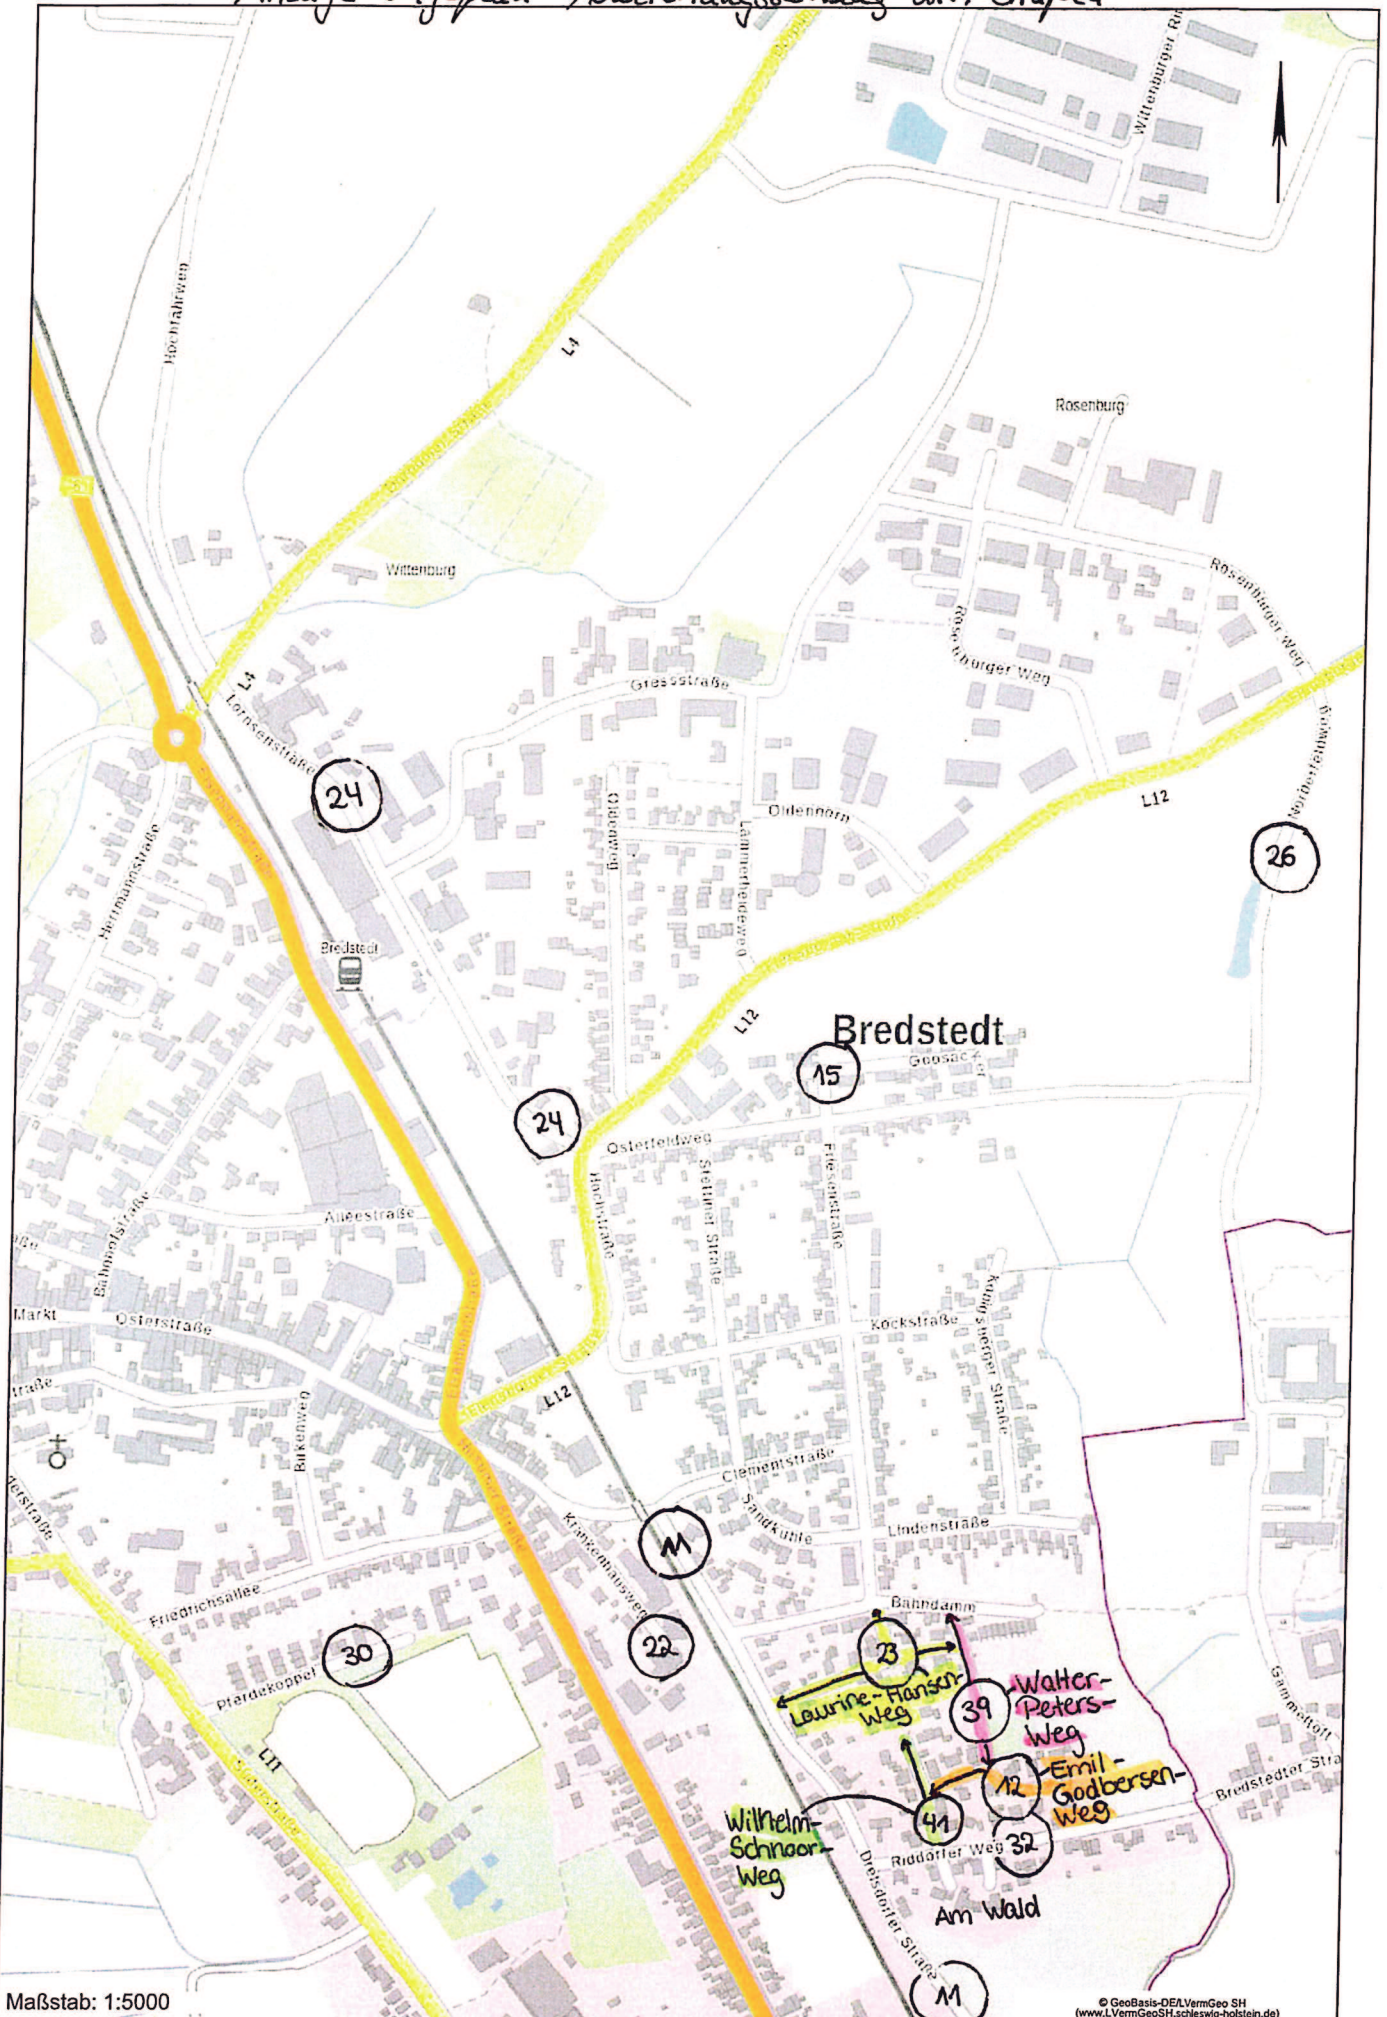

Anlage Lageplan Abweichungssatzung div. Straßen

Maßstab: 1:5000

Dieser Planauszug dient nur der Übersicht und ersetzt keine Leitungsauskunft! Die Vervielfältigung ist nur für eigene, dienstliche Zwecke gestattet. Kartengrundlage ALKIS® und ATKIS® (Herausgeber LVermGeo SH).